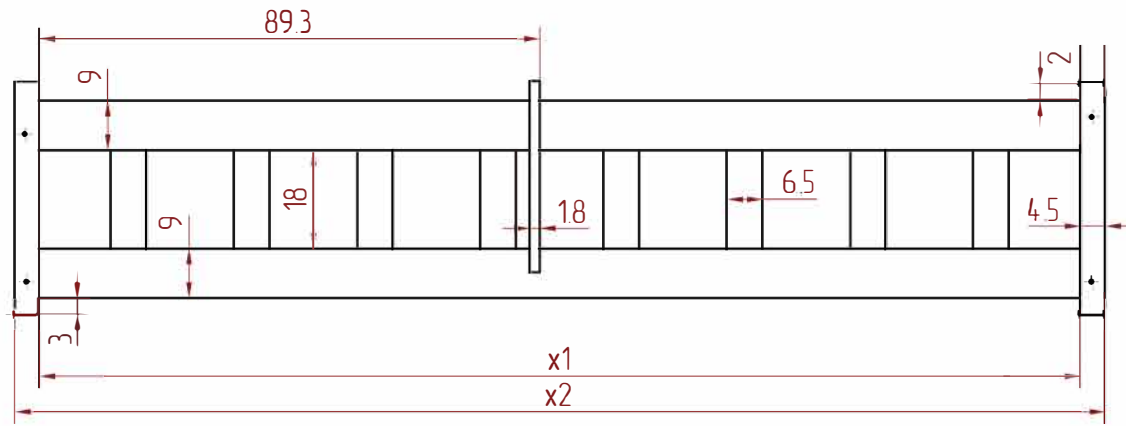

Šířka/ Width	y1	y2	z1
70	63	76	143
80	73	86	148
90	83	96	153
100	93	106	158

Dětská postel s plůtkem

Délka/Lenght	x1	x2
140	149	
150	159	
160	169	
170	179	
180	189	
190	199	
200	209	

* rozměry jsou vyjádřeny v centimetrech
* dimensions are expressed in centimeters