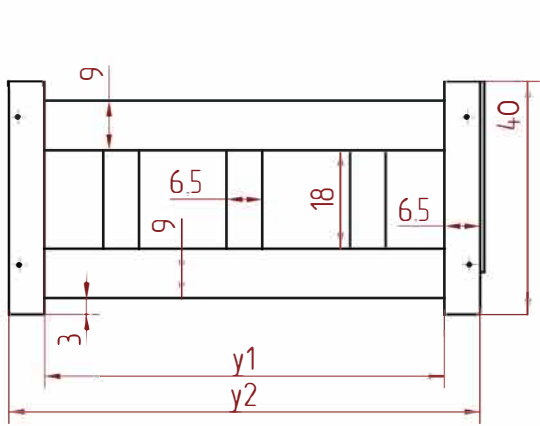

Šířka/ Width	y1	y2	z1
70	63	76	143
80	73	86	148
90	83	96	153
100	93	106	158

Dětská postel s plůtkem

Délka/Lenght	x1	x2
140	149	
150	159	
160	169	
170	179	
180	189	
190	199	
200	209	

* rozměry jsou vyjádřeny v centimetrech
* dimensions are expressed in centimeters